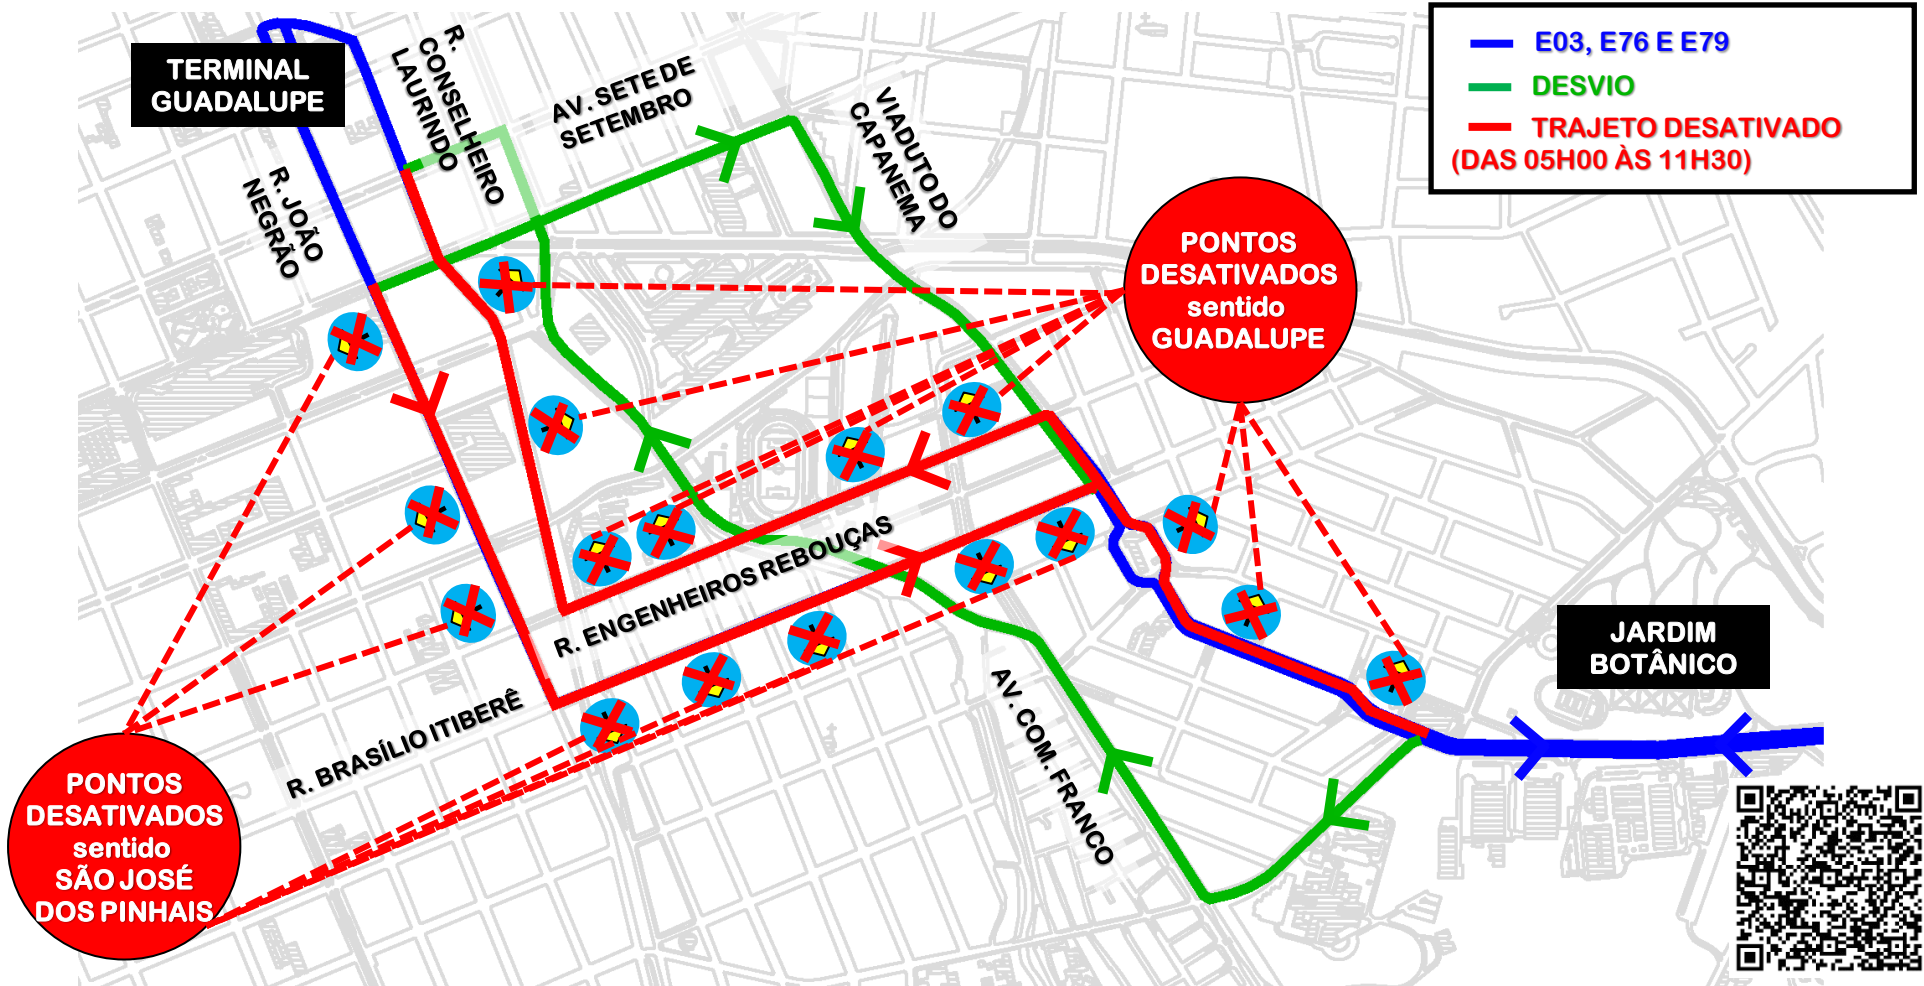

206-BARREIRINHA/SÃO JOSÉ - DESVIO

Em razão do evento **“CORRIDA DA RONE**, a linha **206-BARREIRINHA/SÃO JOSÉ** efetuará **desvio de itinerário** no dia **14/07/2024**, das 05h00 às 11h30, conforme croqui:

Todos os horários e mudanças de linhas referentes ao Transporte Coletivo Metropolitano estão disponíveis através do site da AMEP, no menu TRANSPORTE COLETIVO.

DESVIO DE ITINERÁRIO

Em razão do evento **"CORRIDA DO BOPE"**, em **14/07/2024**, as linhas **E03-AFONSO PENA/GUADALUPE**, **E76-POSTO PARIS/GUADALUPE** e **E79-IZAURA/GUADALUPE** (via **JD.IPÊ**) realizarão **desvio de itinerário**, das **05H00 às 11H30**, conforme croqui abaixo:

Todos os horários e mudanças de linhas referentes ao Transporte Coletivo Metropolitano estão disponíveis através do site da AMEP, no menu TRANSPORTE COLETIVO.