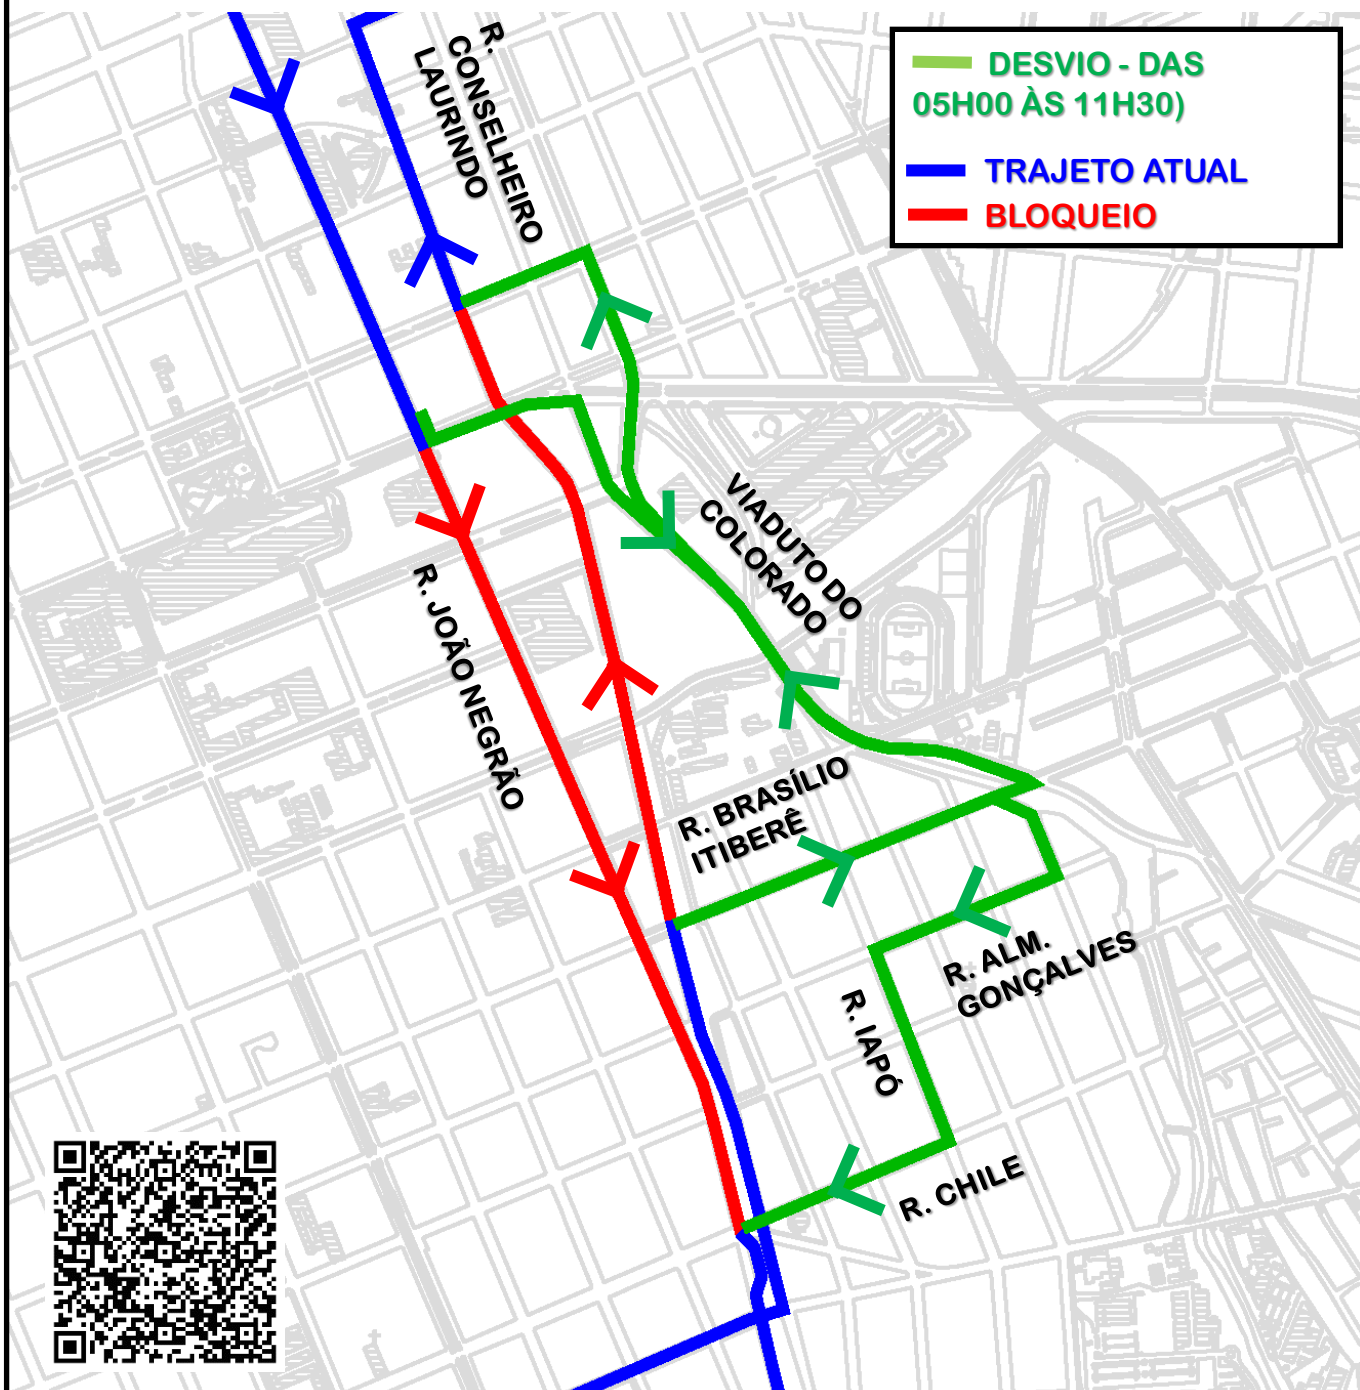

206-BARREIRINHA/SÃO JOSÉ - DESVIO

Em razão do evento **“CORRIDA DA RONE**, a linha **206-BARREIRINHA/SÃO JOSÉ** efetuará **desvio de itinerário** no dia **14/07/2024**, das 05h00 às 11h30, conforme croqui:

Todos os horários e mudanças de linhas referentes ao Transporte Coletivo Metropolitano estão disponíveis através do site da AMEP, no menu TRANSPORTE COLETIVO.

DESVIO DE ITINERÁRIO

Em razão do evento **"CORRIDA DO BOPE"**, em **14/07/2024**, as linhas **E03-AFONSO PENA/GUADALUPE**, **E76-POSTO PARIS/GUADALUPE** e **E79-IZAURA/GUADALUPE** (via **JD.IPÊ**) realizarão **desvio de itinerário**, das **05H00 às 11H30**, conforme croqui abaixo:

Todos os horários e mudanças de linhas referentes ao Transporte Coletivo Metropolitano estão disponíveis através do site da AMEP, no menu TRANSPORTE COLETIVO.