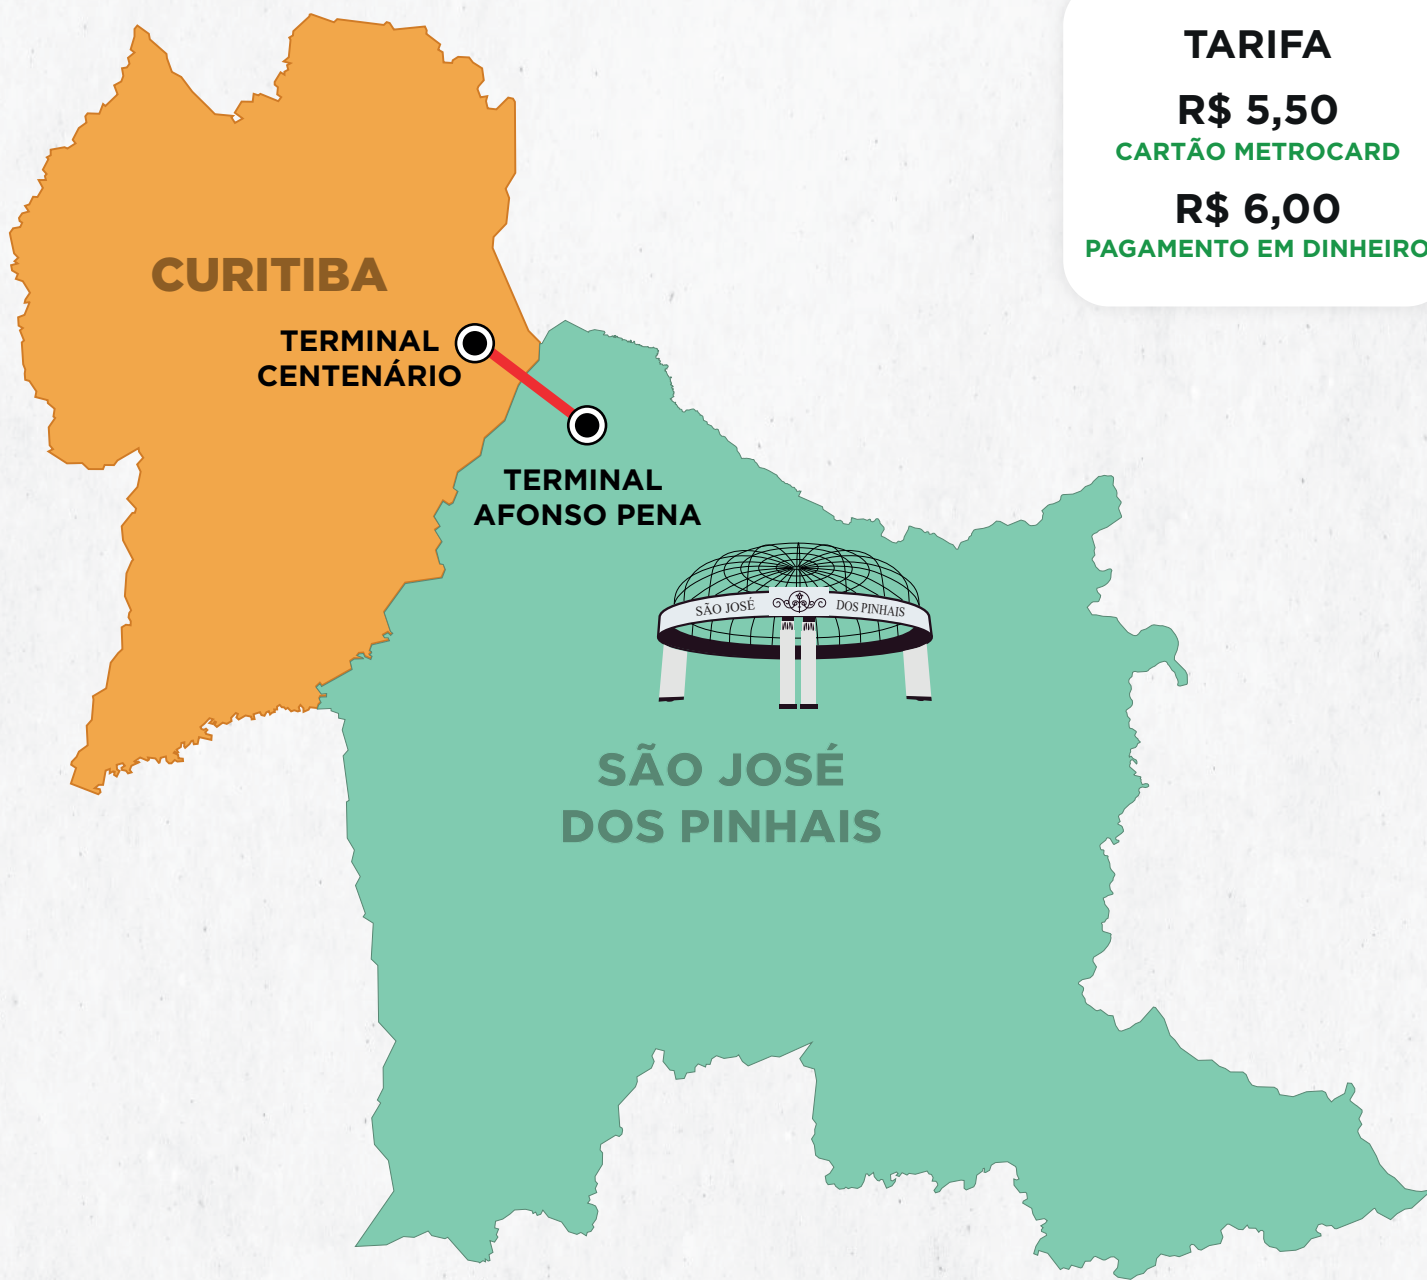

E12-AFONSO PENA/CENTENÁRIO

DIAS ÚTEIS - A PARTIR DE 24/08/2024

TARIFA

R$ 5,50

CARTÃO METROCARD

R$ 6,00

PAGAMENTO EM DINHEIRO

E12-AFONSO PENA/CENTENÁRIO

Terminal Afonso Pena
Avenida Rui Barbosa
BR-277
Rua Eng. Benedito Mário da Silva
Terminal Centenário

**CONSULTE
TABELA HORÁRIA**