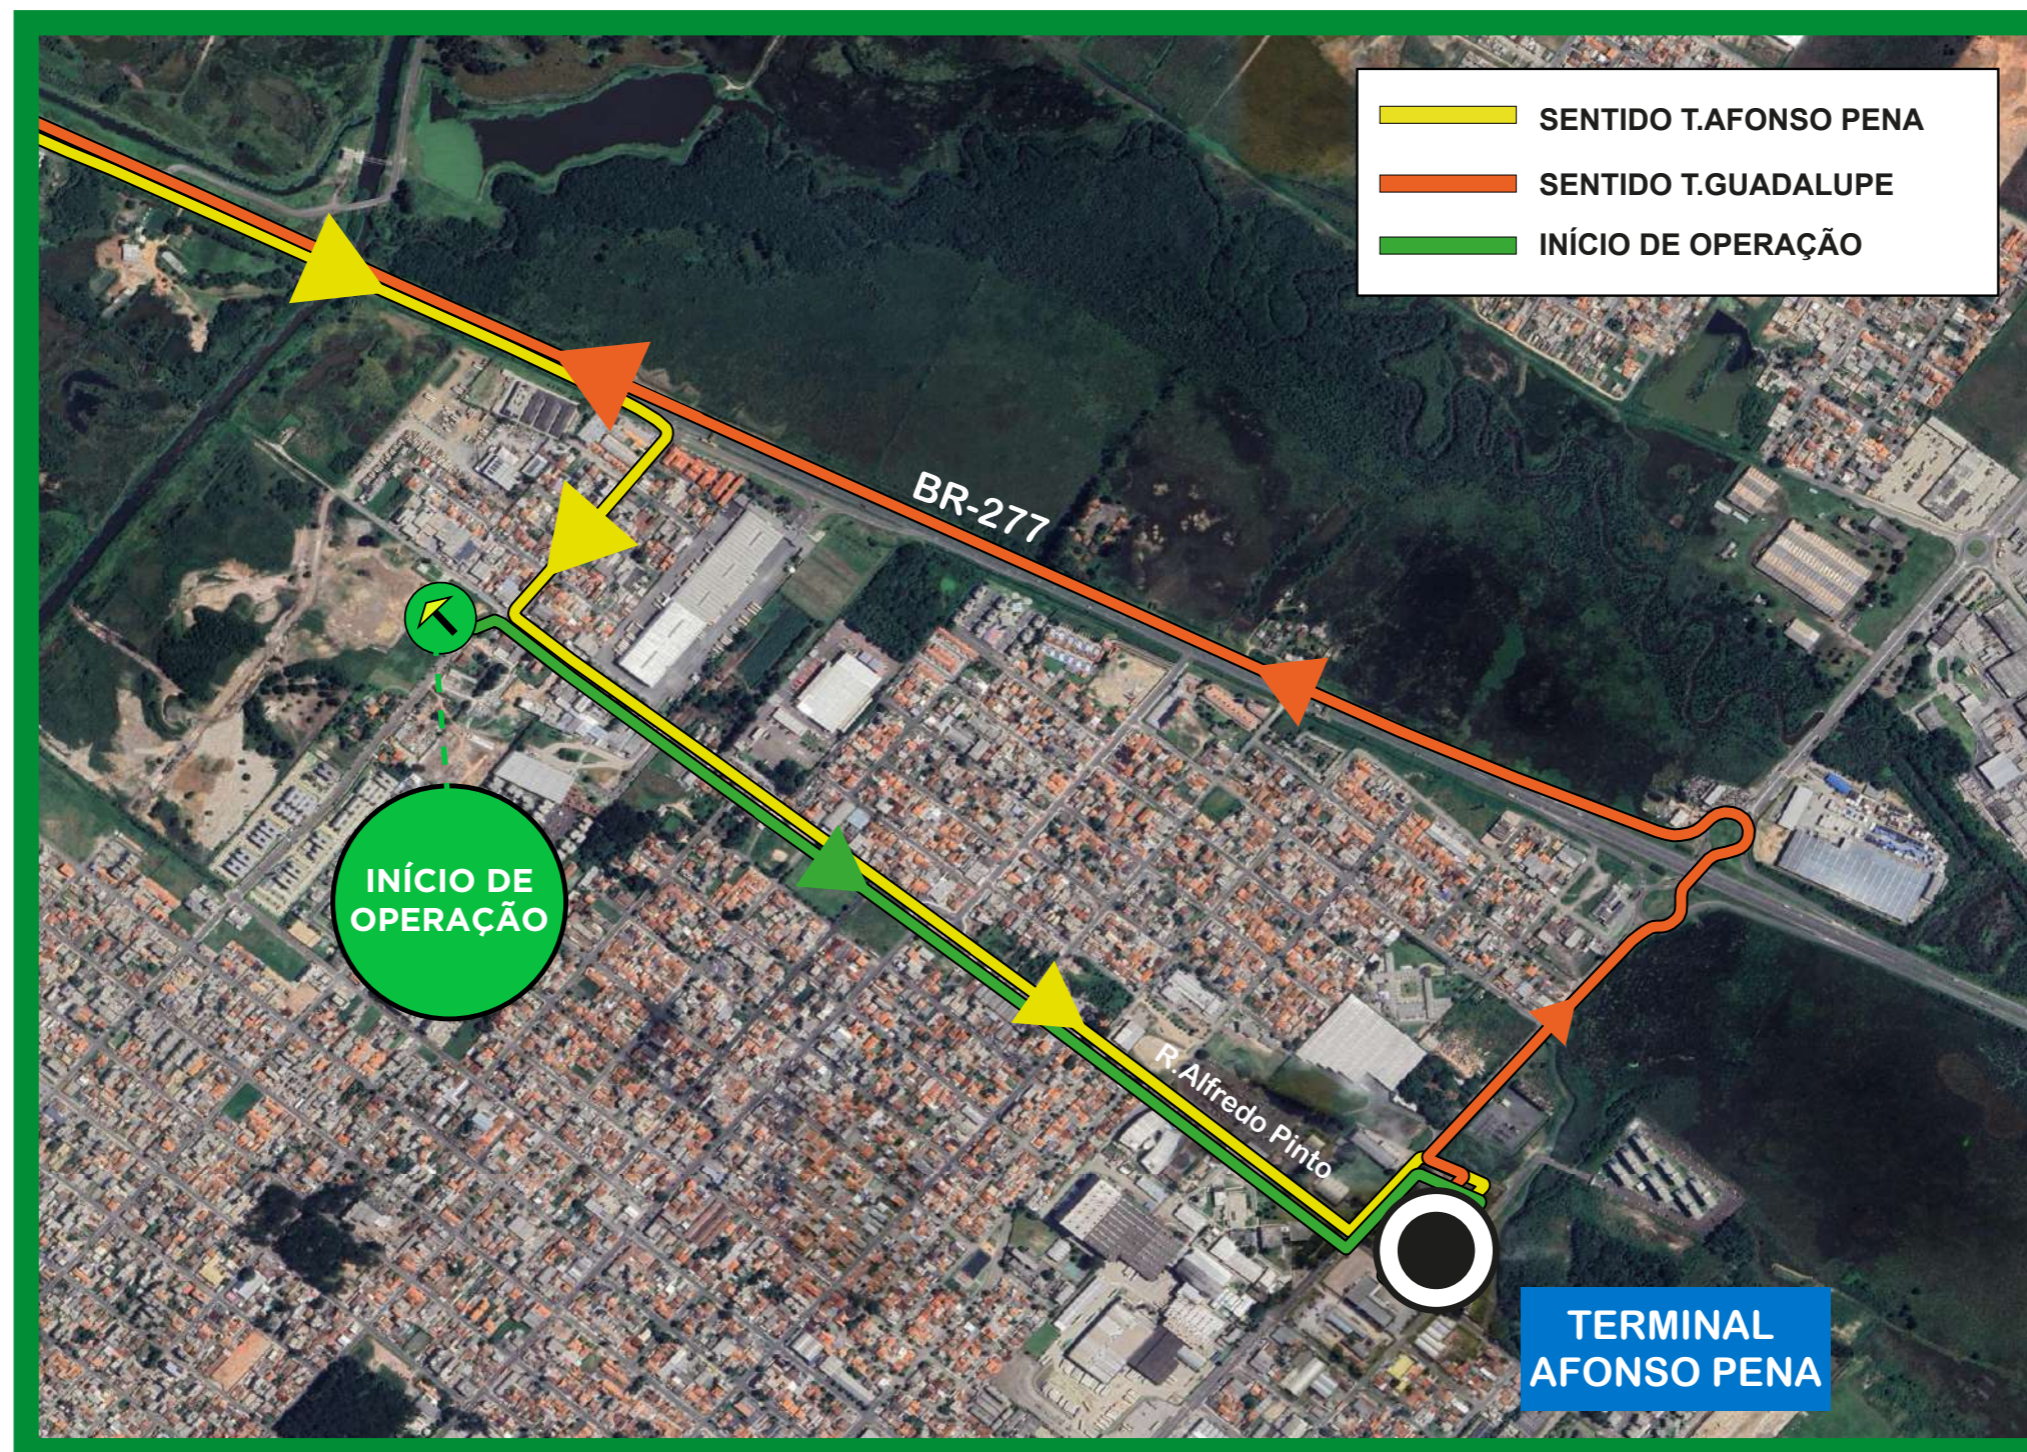

E03-AFONSO PENA/GUADALUPE

A PARTIR DE 21/10/2024

Visando melhor atendimento, a linha **E03-AFONSO PENA/GUADALUPE** terá **acréscimo de horários** e alteração de itinerário sentido **Terminal Guadalupe**, conforme croqui abaixo:

E03-AFONSO PENA/GUADALUPE

ACRÉSCIMO DE HORÁRIOS

DIAS ÚTEIS - A PARTIR DE 21/10/2024

SAÍDA: RUA DOLOVICO PISSAIA

04:55 05:20 05:35 05:50 06:09 06:18 06:36 06:54

SAÍDA: TERMINAL AFONSO PENA

05:05 05:30 05:45 06:00 06:10 06:19 06:28 06:37

SAÍDA: TERMINAL GUADALUPE

05:40 06:30 07:00 07:30 08:00 08:35 09:25 10:00 10:40 11:20
12:00 12:40 13:20 14:00 14:40 15:20 16:00 16:40 17:20 18:00
18:40 19:20 20:40 22:00 23:15

DOMINGO - A PARTIR DE 27/10/2024

SAÍDA: RUA DOLOVICO PISSAIA

04:50 05:30

SAÍDA: TERMINAL AFONSO PENA

05:00 05:40 06:20 07:00 07:40 08:20 09:00 09:40 10:20 11:00
11:40 12:20 13:00 13:40 14:20 15:00 15:40 16:20 17:00 17:40
18:20 19:40 21:05 22:30