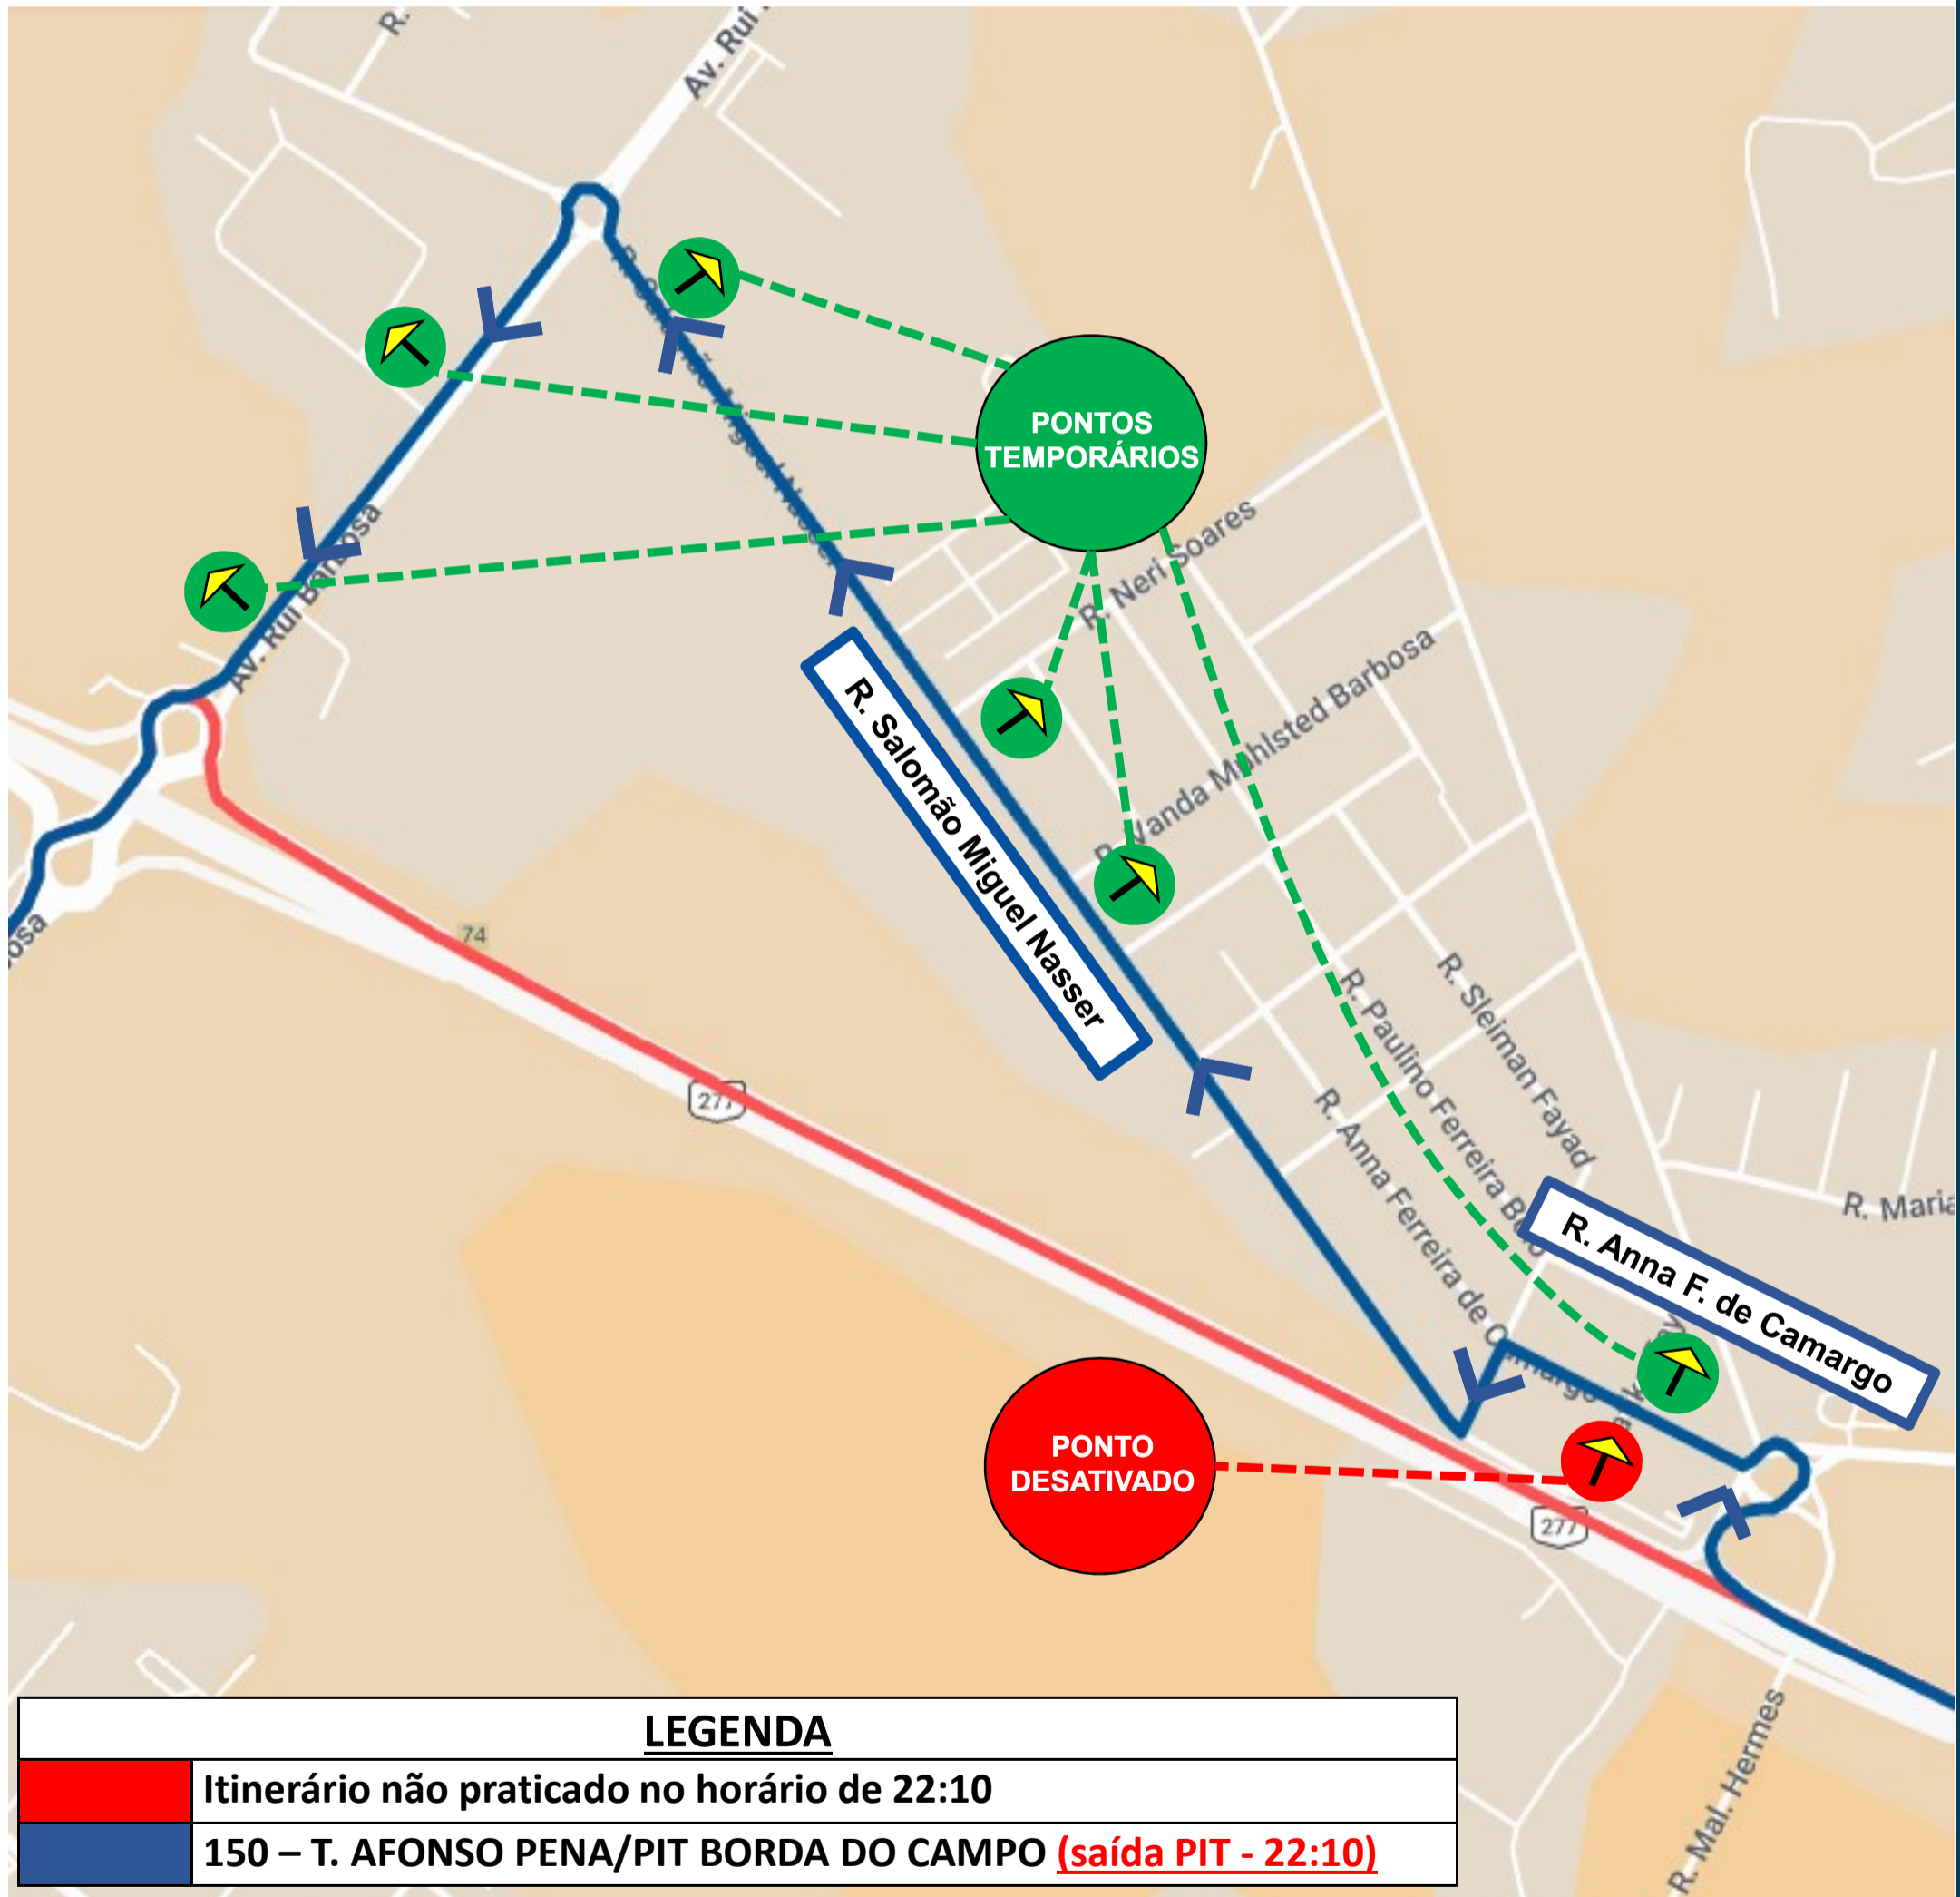

## Saída: Terminal Afonso Pena

04:38	04:48	04:55	05:00	05:06	05:21	05:32	05:40
05:50	06:00	06:10	06:20	06:30	06:40	06:50	07:00
07:10	07:20	07:30	07:40	08:05	08:30	08:55	09:20
09:45	10:10	10:35	11:00	11:25	11:30	11:50	12:15
12:40	13:05	13:30	13:55	14:20	14:45	15:10	15:35
16:00	16:25	16:36	16:47	16:58	17:03	17:09	17:20
17:31	17:42	17:53	18:04	18:15	18:26	18:37	18:48
18:59	19:10	19:21	19:35	20:00	20:25	20:50	21:15
21:40	22:15	22:40	23:25	00:05			

## Saída: PIT Borda do Campo

04:00	05:00	05:10	05:30	05:45	05:57	06:06	06:15
06:25	06:35	06:45	06:55	07:05	07:10	07:15	07:25
07:35	07:45	07:55	08:05	08:30	08:55	09:20	09:45
10:10	10:35	11:00	11:25	11:50	12:15	12:40	12:50
13:05	13:30	13:55	14:20	14:45	15:10	15:35	16:00
16:24	16:50	17:04	17:15	17:26	17:37	17:48	17:59
18:05	18:10	18:21	18:32	18:43	18:54	19:05	19:16
19:27	19:38	19:49	20:00	20:25	20:50	21:15	21:40
<b><u>22:10</u></b>	22:35	22:45	23:03	23:46	00:25		

### Observações:

O horário de **22:10** com saída do PIT Borda do Campo atende a empresa LeClair às 22:20 (aproximadamente)

# AVISO

Informamos que o horário de **22:10** com saída do PIT BORDA DO CAMPO da linha 150 – T. AFONSO PENA/PIT BORDA DO CAMPO, efetuará itinerário via Rua Salomão Miguel Nasser, deixando de atender o ponto de parada da BR-277 próximo a empresa Zannini do Brasil (**somente aos DIAS ÚTEIS**)